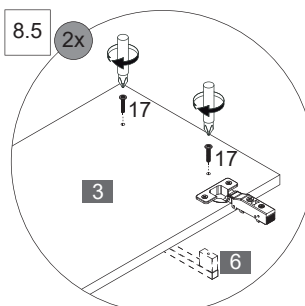

3

3.1

a

3.1

b

3.2

20x

4

5

! Alle Maße sind in Millimetern angegeben, unverbindlich, vor Ort zu prüfen und stellen nur eine Empfehlung dar. Änderungen vorbehalten.
 All dimensions are given in millimeters, without obligation, to be checked on site and represent only a recommendation. Subject to change.

6

11		13		14		15	
	Silber 4BB8430001		Ø5,0x60mm 4RK5.0X601		4BB8430003		Ø8mm 4BD8000000
	4 x		4 x		4 x		4 x

*OFF = Oberkante fertiger Fußboden
 Top edge of finished floor

Ansicht von hinten
 View from the back

7

8

9

10

10.1 + 10.3

2x

10.1

10.1 + 10.2