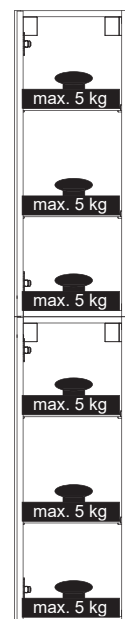

- | | | |
|---|--|-------------------------------|
| 1 | 2XSE829333
2XSE841752
2XSE841722 | Weiß
Dark Oak
Ast Eiche |
| 2 | 2XQU829339 | Silber |
| 3 | 3XFT829333
2XFT841752
2XFT841722 | Weiß
Dark Oak
Ast Eiche |
| 4 | 2XRW841729 | Silber/Weiß |
| 5 | 4GEL923000 | Glas |
| 6 | 4BB8410160 | Chrome |

Alle Abbildungen Türanschlag links.
All illustrations door hinge left.
Türanschlag links oder rechts möglich.
Door hinges left or right possible.

Fackelmann GmbH + Co. KG
Sebastian-Fackelmann-Str. 6
91217 Hersbruck • Deutschland
FAX: 09151/811-294
Servicetelefon: 09151/811-206
servicebm@fackelmann.de
www.fackelmann.com

1	2	3	4	5	6	7	8	9
				Softclose 				
4BB1500001	4BB1515000	Ø8x30mm	4BB3511002	4BB3511003	Ø3,5x13mm	4BB3711013	2BB268X1.6	Ø1,2x20mm
16 x	20 x	4 x	2 x	2 x	8 x	4 x	4 x	20 x

10	11	12	13	14	15	16	17
							
Ø20mm	Silber	Ø4,0x15mm	Ø5,0x60mm		Ø8mm		M4.0x20mm
4BB0020000 Dark-Oak 4BB0020001 Weiß 4BB0020003 Ast-Eiche	4BB8430001	4RK4.0X150	4RK5.0X601	2BB8430003	4BD8000000	4SL2872810	4FKM4.0X20
8 x	4 x	8 x	4 x	4 x	4 x	16 x	4 x

3

3.1

a

3.1

b

3.2

20x

4